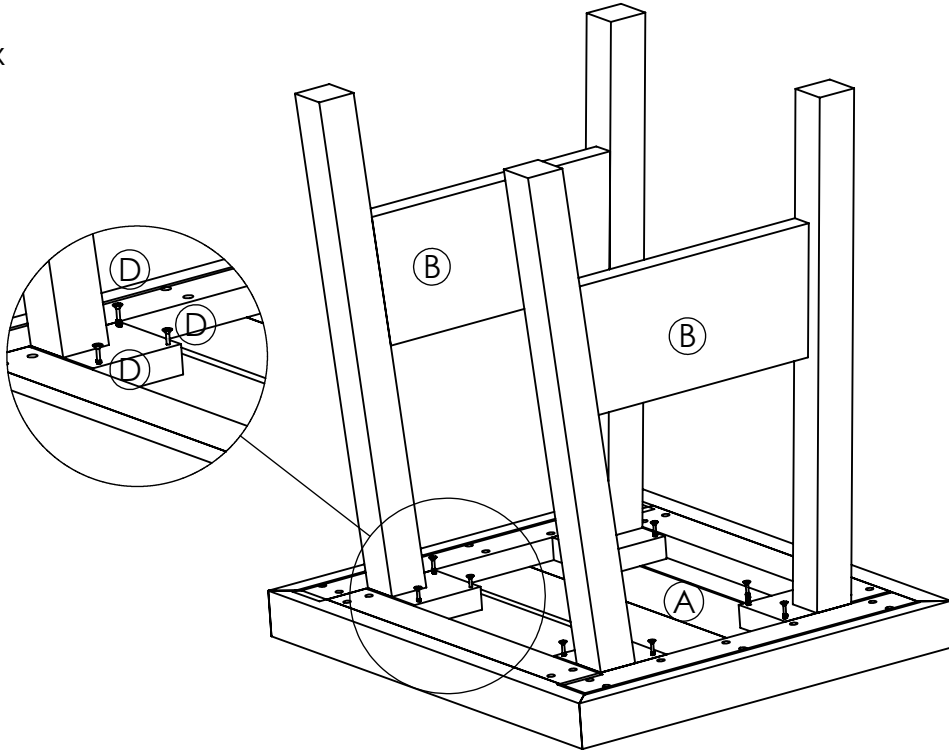

1

- Ⓐ 1x
- Ⓑ 2x
- Ⓓ 12x