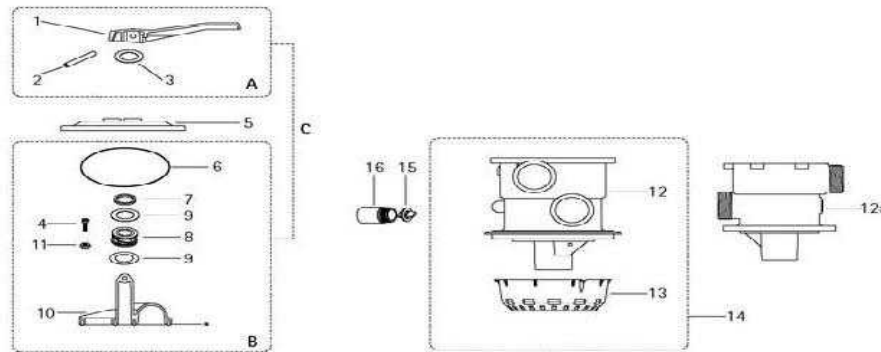

JACUZZI - VALVE PARTS

**REPLACEMENT PARTS FOR 7-POSITION 1 1/2" DIAL VALVES**  
**PIÈCES DE RECHANGE POUR SOUPAPES SÉLECTRICES À 7 POSITIONS DE 1 1/2 po**

DV-7: 39-2630-20-R (FLANGED / À COLLERETTE),  
DVK-7: 39-2628-03-R (BOLT-ON / BOULONNÉ)

DVK-7/DVK-5 (7-POSITION REPLACEMENT VALVE FOR /  
DVK-7/DVK-5 (SOUPAPE DE RECHANGE À 7 POSITIONS POUR DVK-5) : 39-0003-02-R

DVK 5: 39-2589-40 R FOR / POUR L140-5C

**JACUZZI - VALVE PARTS - DV-7 MULTIPORT VALVE**

**REPLACEMENT PARTS FOR 5-POSITION DIAL VALVE**  
**PIÈCES DE RECHANGE POUR**  
**SOUPEPE SÉLECTRICE À 5 POSITIONS**

**JACUZZI - VALVE PARTS - 5-POSITION DIAL VALVE**

ITEM PART NUMBER	KEY	PRINTED DESCRIPTION	RETAIL PRICE	QTY TO ORDER
PTS-39255302R	1	DV HDL 9847 BLACK ABS NO-NAME	13.99	
PTS-14225502R	2	PIN PL STR 5/16DX2-9/32	3.99	
PTS-14223002R3	3	WASHER 1.03X1.63X.030 3/BAG	6.99	
PTS-14224901R	4	WASHER SS 1.03X1.63X.015	3.99	
PTS-39069530R	5	5PDV COVER-BLACK W/LABEL	25.99	
PTS-22840049R		5PDV LABEL-JACUZZI-ENG/FR/GER	2.99	
PTS-47021449R	6	O-RING 1X1-1/4X1/8 NTRL	1.99	
PTS-22358709R	7	6PDV COMPRESSION SPRING	7.99	
PTS-39069307R	8	DISCONTINUED		
PTS-31328660R	9	5952 HOSE CONN 1.5SLIPX1.5H DV	7.99	
PTS-39073408R	10	DISCONTINUED		
PTS-13125604R	11	SQ-RING 4-3/4X5-1/8 B-N DV	11.99	
PTS-39069640R	12	9855 5PDV PORT BODY W/ORIFICE	37.99	
PTS-1184205R4	13	ST-A PL PAN #12X1	1.99	
PTS-91934182R	14	PRESSURE GAUGE 0-60PSI	21.99	